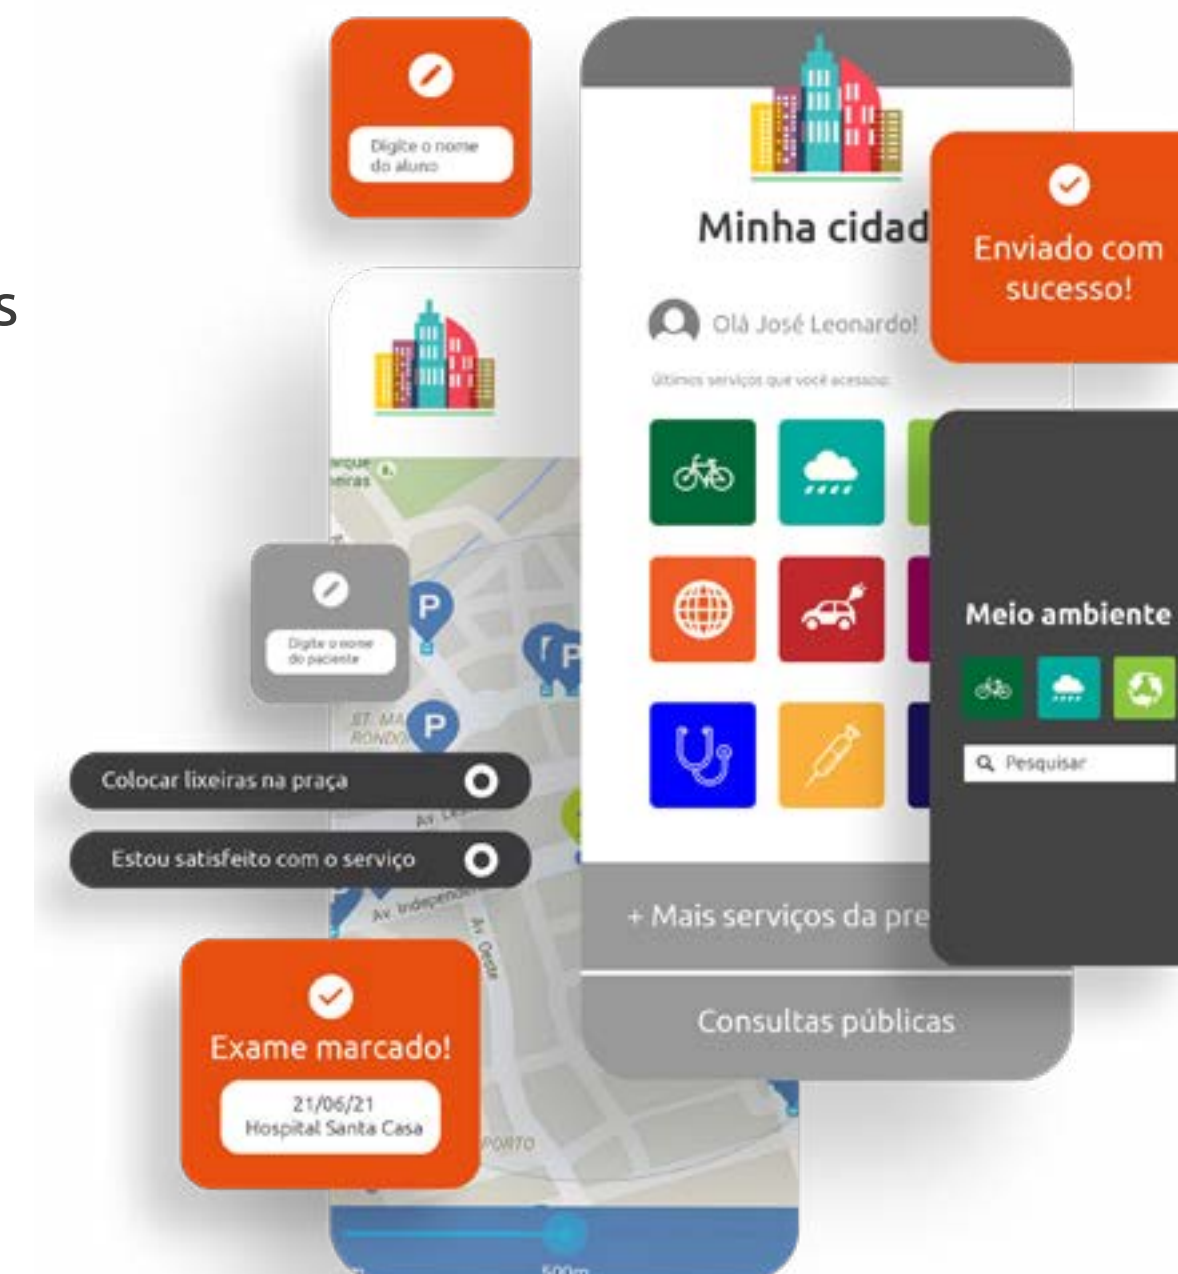

Central digital de serviços ao cidadão

Sistema tecnológico para dispositivos móveis com filtros de visualização, agendamentos e aviso aos órgãos municipais sobre atendimentos públicos e outras situações.