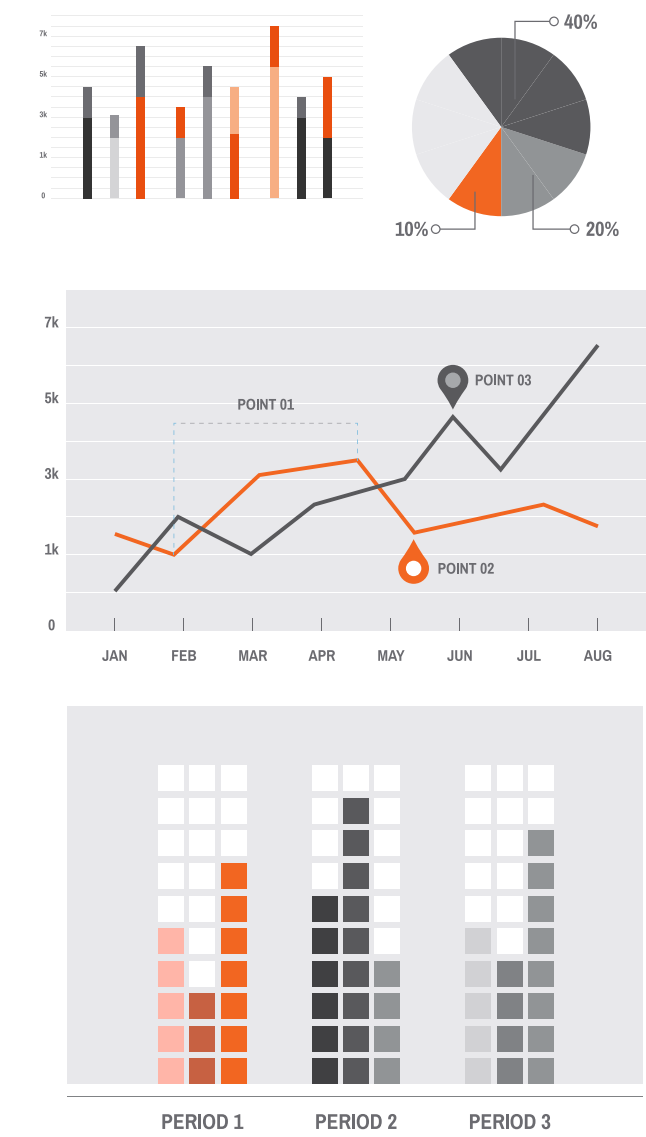

Relatórios